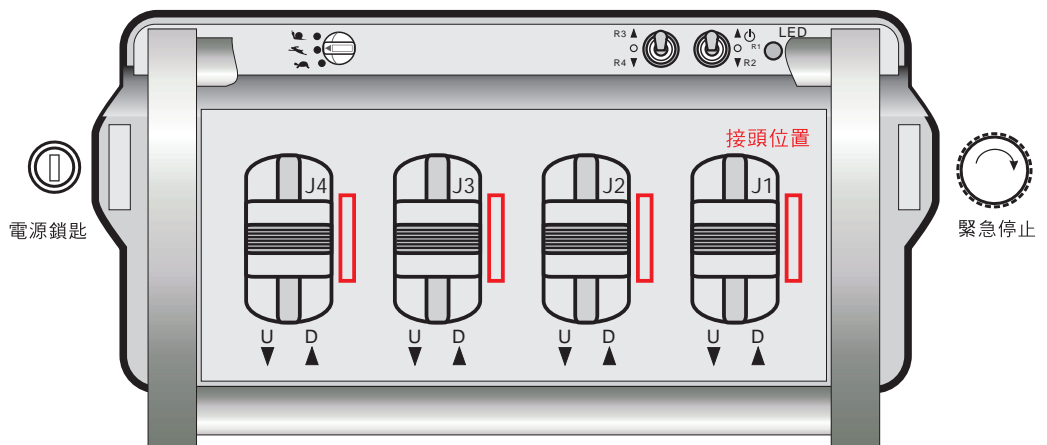

F1 2A 電源保險絲
F2 5A (Main)急停保險絲
R1/R2/R3/R4 為主動接點開關
K13 Main

油壓閥接頭

15 白 + DC-24V
16 黑 -

2M長0.5平方4芯線

HERCULES 發射器示意圖

電源指示燈：正常操作時亮“綠燈”，低電壓時亮“紅燈”，請即更換電池。