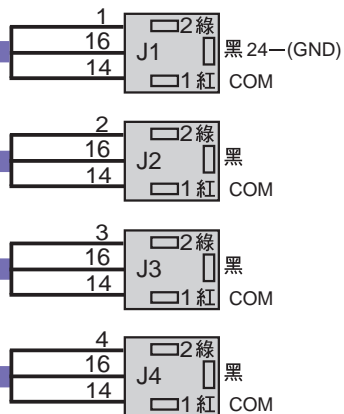

HERCULES L4-DFS 安裝線路圖

您物超所值的最佳選擇 3-elite

16P快速接頭線號(母型)

1.	J1	9.	R1
2.	J2	10.	R2
3.	J3	11.	R3
4.	J4	12.	R4
5.		13.	ID
6.		14.	COM
7.	AUX.1	15.	DC-24V (+)
8.	AUX.2	16.	DC-24V (-)

DANFOSS專用
比例擴充繼電器板

16P快速接頭(母型)

F1 2A 電源保險絲
F2 5A (Main)急停保險絲
R1/R2/R3/R4 為主動接點開關
K13 Main

油壓閥接頭

15 白 + DC-24V
16 黑 -

2M長0.5平方4芯線

HERCULES 發射器示意圖

電源指示燈：正常操作時亮“綠燈”，低電壓時亮“紅燈”，請即更換電池。