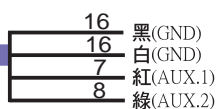

F1 2A 電源保險絲
F2 5A (Main)急停保險絲
R1/R2/R3/R4 為主動接點開關
K13 Main

油壓閥接頭