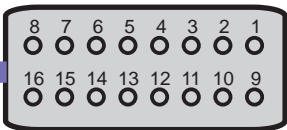

HERCULES L4-DFS 安裝線路圖

您物超所值的最佳選擇 3-elite

16P快速接頭線號(母型)

1.	J1	9.	R1
2.	J2	10.	R2
3.	J3	11.	R3
4.	J4	12.	R4
5.		13.	ID
6.		14.	COM
7.	AUX.1	15.	DC-24V (+)
8.	AUX.2	16.	DC-24V (-)

DANFOSS專用
比例擴充繼電器板

16P快速接頭(母型)

F1 2A 電源保險絲
F2 5A (Main)急停保險絲
R1/R2/R3/R4 為主動接點開關
K13 Main

油壓閥接頭

15 白 + DC-24V
16 黑 -

2M長0.5平方4芯線

HERCULES 發射器示意圖

電源指示燈：正常操作時亮“綠燈”，低電壓時亮“紅燈”，請即更換電池。