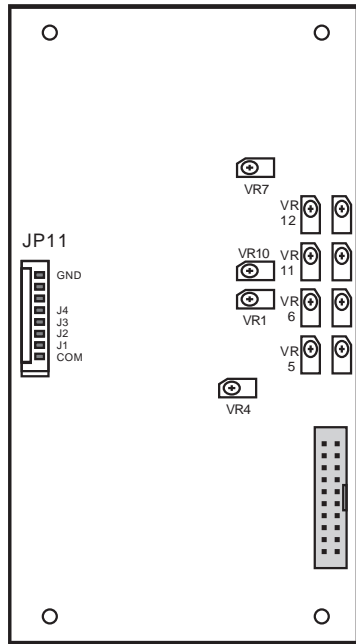

HERCULES L4-DFS 安裝線路圖

您物超所值的最佳選擇 3-elite

16P快速接頭線號(母型)

1.	J1	9.	R1
2.	J2	10.	R2
3.	J3	11.	R3
4.	J4	12.	R4
5.		13.	ID
6.		14.	COM
7.	AUX.1	15.	DC-24V (+)
8.	AUX.2	16.	DC-24V (-)

DANFOSS專用
比例擴充繼電器板

16P快速接頭(母型)

F1 2A 電源保險絲
F2 5A (Main)急停保險絲
R1/R2/R3/R4 為主動接點開關
K13 Main

油壓閥接頭

15 白 + DC-24V
16 黑 -

2M長0.5平方4芯線

HERCULES 發射器示意圖

電源指示燈：正常操作時亮“綠燈”，低電壓時亮“紅燈”，請即更換電池。