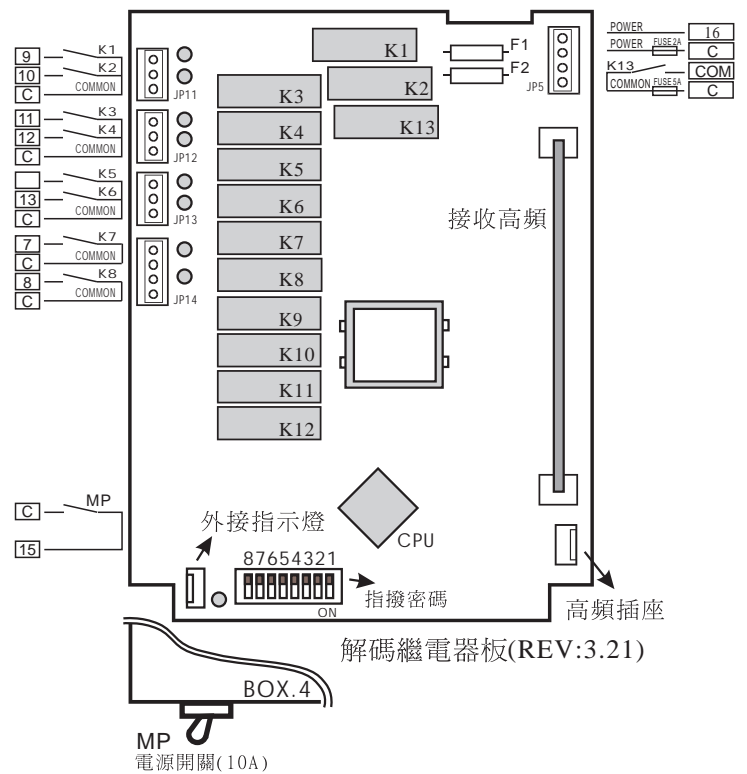

HERCULES L4-DFS 安裝線路圖

您物超所值的最佳選擇 3-elite

16P快速接頭線號(母型)

1.	J1	9.	R1
2.	J2	10.	R2
3.	J3	11.	R3
4.	J4	12.	R4
5.		13.	ID
6.		14.	COM
7.	AUX.1	15.	DC-24V (+)
8.	AUX.2	16.	DC-24V (-)

DANFOSS專用
比例擴充繼電器板

16P快速接頭(母型)

F1 2A 電源保險絲
F2 5A (Main)急停保險絲
R1/R2/R3/R4 為主動接點開關
K13 Main

油壓閥接頭

15 白 + DC-24V
16 黑 -

2M長0.5平方4芯線

HERCULES 發射器示意圖

電源指示燈：正常操作時亮“綠燈”，低電壓時亮“紅燈”，請即更換電池。