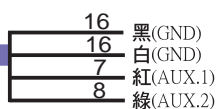

# HERCULES L5-DFS 安裝線路圖

您物超所值的最佳選擇 3-elite

16P快速接頭線號(母型)

1.	J1	9.	R1
2.	J2	10.	R2
3.	J3	11.	R3
4.	J4	12.	R4
5.	J5	13.	ID
6.		14.	COM
7.	AUX.1	15.	DC-24V (+)
8.	AUX.2	16.	DC-24V (-)

DANFOSS專用  
比例擴充繼電器板

16P快速接頭(母型)

F1 2A 電源保險絲  
F2 5A (Main)急停保險絲  
R1/R2/R3/R4 為主動接點開關  
K13 Main

油壓閥接頭

2M長0.5平方4芯線

HERCULES

發射器示意圖

電源指示燈：正常操作時亮“綠燈”，低電壓時亮“紅燈”，請即更換電池。