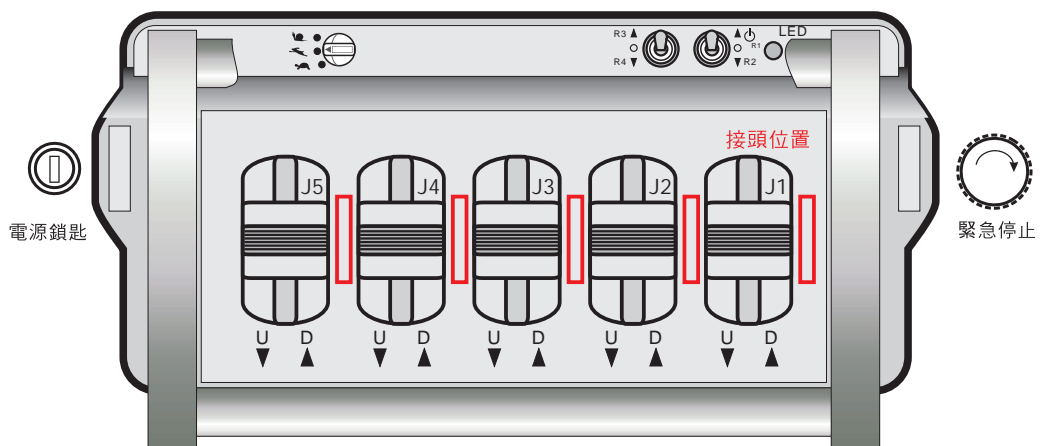

F1 2A 電源保險絲  
F2 5A (Main)急停保險絲  
R1/R2/R3/R4 為主動接點開關  
K13 Main

油壓閥接頭

2M長0.5平方4芯線

HERCULES

發射器示意圖

電源指示燈：正常操作時亮“綠燈”，低電壓時亮“紅燈”，請即更換電池。