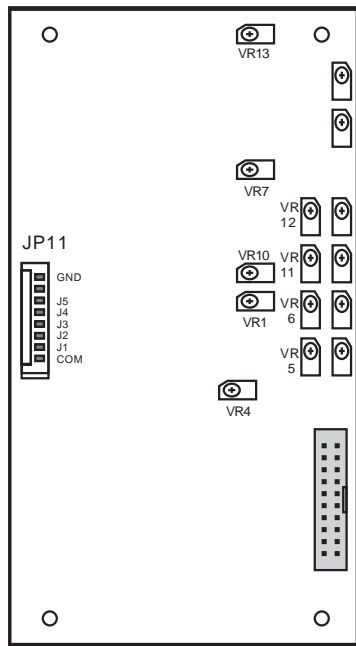

# HERCULES L5-DFS 安裝線路圖

您物超所值的最佳選擇 3-elite

16P快速接頭線號(母型)

1.	J1	9.	R1
2.	J2	10.	R2
3.	J3	11.	R3
4.	J4	12.	R4
5.	J5	13.	ID
6.		14.	COM
7.	AUX.1	15.	DC-24V (+)
8.	AUX.2	16.	DC-24V (-)

DANFOSS專用  
比例擴充繼電器板

16P快速接頭(母型)

F1 2A 電源保險絲  
F2 5A (Main)急停保險絲  
R1/R2/R3/R4 為主動接點開關  
K13 Main

油壓閥接頭

2M長0.5平方4芯線

HERCULES

發射器示意圖

電源指示燈：正常操作時亮“綠燈”，低電壓時亮“紅燈”，請即更換電池。