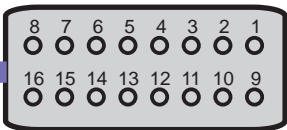

# HERCULES L5-DFS 安裝線路圖

您物超所值的最佳選擇 3-elite

16P快速接頭線號(母型)

1.	J1	9.	R1
2.	J2	10.	R2
3.	J3	11.	R3
4.	J4	12.	R4
5.	J5	13.	ID
6.		14.	COM
7.	AUX.1	15.	DC-24V (+)
8.	AUX.2	16.	DC-24V (-)

DANFOSS專用  
比例擴充繼電器板

16P快速接頭(母型)

F1 2A 電源保險絲  
F2 5A (Main)急停保險絲  
R1/R2/R3/R4 為主動接點開關  
K13 Main

油壓閥接頭

2M長0.5平方4芯線

HERCULES

發射器示意圖

電源指示燈：正常操作時亮“綠燈”，低電壓時亮“紅燈”，請即更換電池。