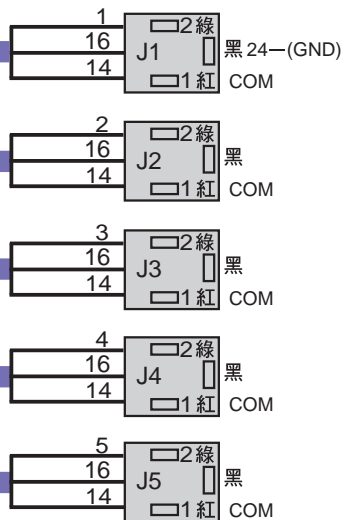

# HERCULES L5-DFS 安裝線路圖

您物超所值的最佳選擇 3-elite

16P快速接頭線號(母型)

1.	J1	9.	R1
2.	J2	10.	R2
3.	J3	11.	R3
4.	J4	12.	R4
5.	J5	13.	ID
6.		14.	COM
7.	AUX.1	15.	DC-24V (+)
8.	AUX.2	16.	DC-24V (-)

DANFOSS專用  
比例擴充繼電器板

16P快速接頭(母型)

F1 2A 電源保險絲  
F2 5A (Main)急停保險絲  
R1/R2/R3/R4 為主動接點開關  
K13 Main

油壓閥接頭

2M長0.5平方4芯線

HERCULES

發射器示意圖

電源指示燈：正常操作時亮“綠燈”，低電壓時亮“紅燈”，請即更換電池。