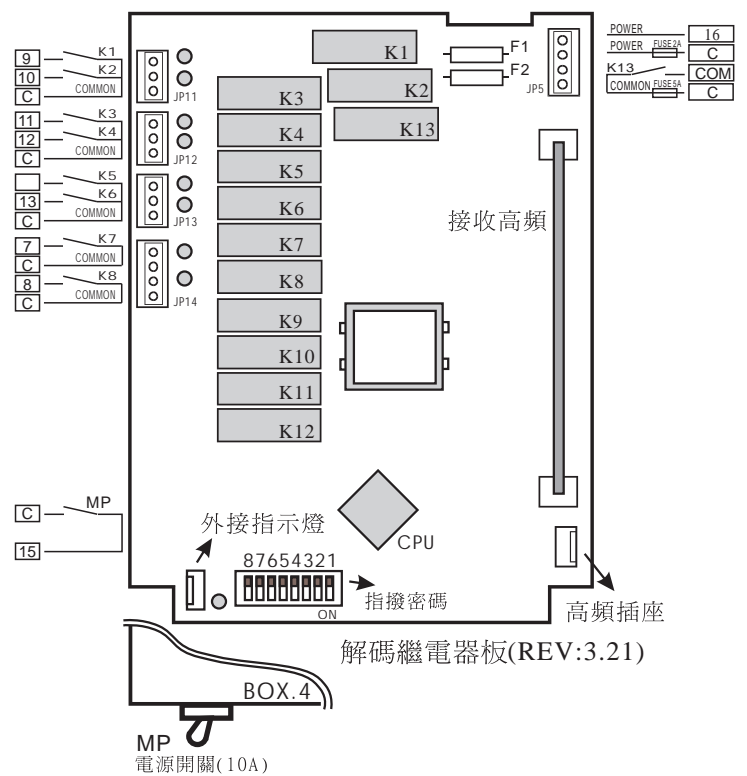

# HERCULES L5-DFS 安裝線路圖

您物超所值的最佳選擇 3-elite

16P快速接頭線號(母型)

1.	J1	9.	R1
2.	J2	10.	R2
3.	J3	11.	R3
4.	J4	12.	R4
5.	J5	13.	ID
6.		14.	COM
7.	AUX.1	15.	DC-24V (+)
8.	AUX.2	16.	DC-24V (-)

DANFOSS專用  
比例擴充繼電器板

16P快速接頭(母型)

F1 2A 電源保險絲  
F2 5A (Main)急停保險絲  
R1/R2/R3/R4 為主動接點開關  
K13 Main

油壓閥接頭

2M長0.5平方4芯線

HERCULES

發射器示意圖

電源指示燈：正常操作時亮“綠燈”，低電壓時亮“紅燈”，請即更換電池。